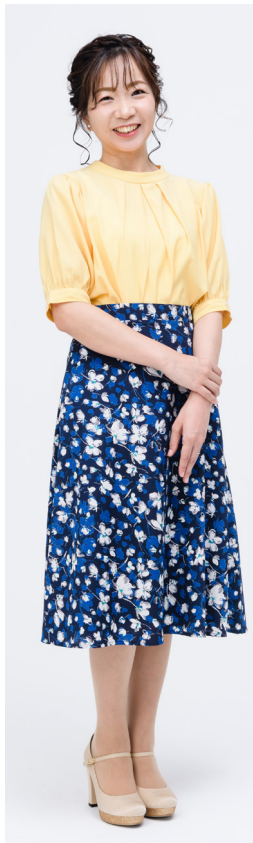

～主な出演歴～

■TV出演

萩ケーブルネットワーク「萩あれこれ」、
JCOM北九州「Today of 北九州」、RBC琉球放送「ゆうわく時間(リポーター)」

■CM出演

「メガネ一番」

■ラジオ出演

FM萩「モーニング775」パーソナリティ、
CROSS FM 中継リポーター

■CMナレーション

「穴吹興産」、「タウンプラザかねひで」、「沖縄トレード学院」、「中城モール」、
「コザ信用金庫」など

■VPナレ

「名護博物館」、「沖縄県企業局」
「NTT西日本 沖縄支社」「JAL JTAセールス」など

■司会

萩夏まつり、萩・石見空港マラソン全国大会
NHKワンワンとあそぼうショー、小倉オクトーバーフェスト2014
広島東洋カープ春季キャンプ 場内アナウンス、りゅうせき 新CI発表記者会見、
アレックス・ラミレスさんトークイベントなど式典、イベント、披露宴司会など多数