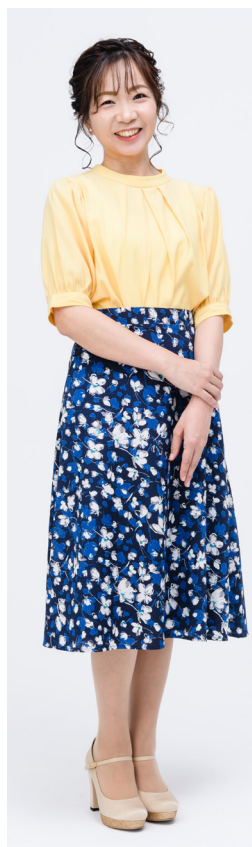

～主な出演歴～

■TV出演

萩ケーブルネットワーク「萩あれこれ」、
JCOM北九州「Today of 北九州」、RBC琉球放送「ゆうわく時間(リポーター)」

■CM出演

「リトルユニバースOKINAWA(お母さん役)」、「メガネ一番(リポーター役)」

■ラジオ出演

FM萩「モーニング775」パーソナリティ、
CROSS FM 中継リポーター、
FM沖縄「沖縄トレード学院presentsミライ投資カフェ」

■CMナレーション

「穴吹興産」、「タウンプラザかねひで」、「沖縄トレード学院」、「中城モール」、
「コザ信用金庫」、「沖縄県国保連合会」など

■VPナレ

「名護博物館」、「沖縄県企業局」
「NTT西日本 沖縄支社」、「JAL JTAセールス」、「ネオパークオキナワ」など

■司会

萩夏まつり、萩・石見空港マラソン全国大会
NHKワンワンとあそぼうショー、小倉オクトーバーフェスト2014
広島東洋カープ春季キャンプ 場内アナウンス、りゅうせき 新CI発表記者会見、
アレックス・ラミレスさんトークイベントの他、映画舞台挨拶、セミナー、パーティなど多数